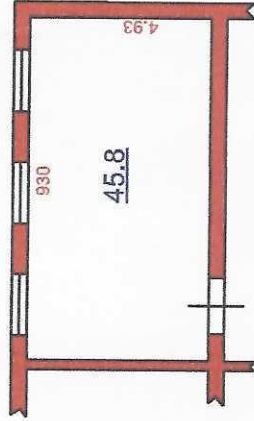

ქვეა დაბა ქვეა აბუსეროდის ქ. №10
მხარეთმცოდნეობის მუზეუმის
აზომვითი ნახაზი

მასშტაბი-1:200

საკაკოდი: 21.03.33.016.01/5021

II სართული

შპს "რეალ გრაფიკ"-ს დირექტორი: ი. ბუჩუაძე
სამართლებრივი რედაქტორი: ი. ბუჩუაძე

აზომვითი ნახაზი
დაამუშავა: ი. ბუჩუაძე
19029

III სართულის საერთო ფართი: 45.8 კვმ