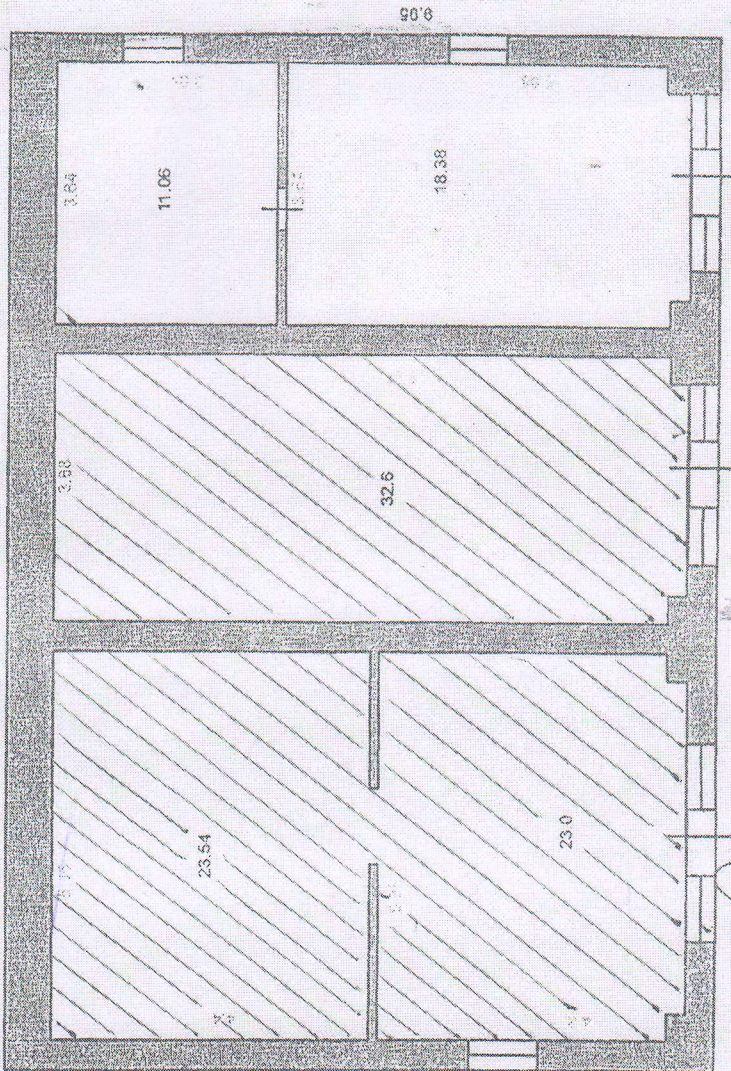

ANZ

დაბა ქედა. წერეთლის ქ. №2
ყოფილი რედაქციის შენობის
აბომეითი ნახაზი

I სართული

14.28

შპს "გეო"-ს დირექტორი:

აბომეა შევსრულა

დამკვეთი:

ს. შ. ქათამაძე

საბინაო მუნიციპალიტეტი

ქედის მუნიციპალიტეტი

საერთო ფართობი: 108.58

წარმომადგენელი: *გ. შ. შ. ზ. სიბერიძე*